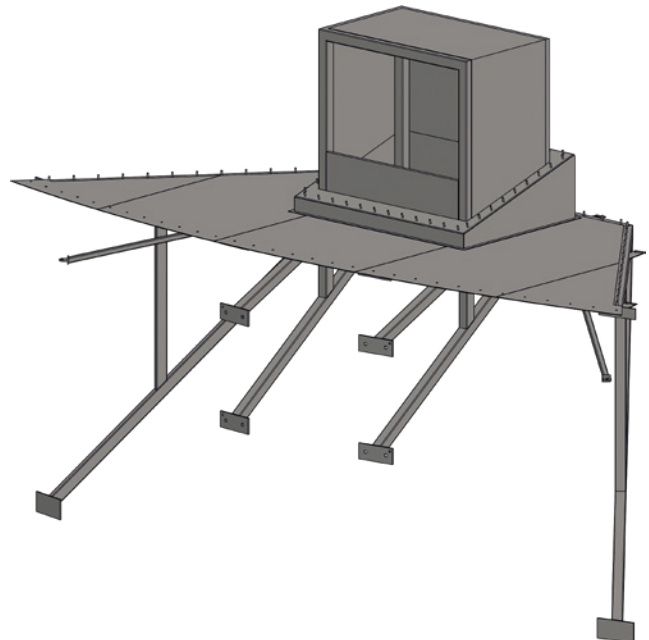

TE - Servicebühne für Tragluftdach

Produktbeschreibung

Servicebühnen für Tragluftdächer werden individuell und je nach Aufgabenstellung geplant und gefertigt. Servicebühnen werden an der Behälterwand befestigt und ermöglichen so problemlos das Nachrüsten von Rohrleitungsanschlüssen und Sensoraufnahmen bei der Umrüstung von Behälterabdeckungen oder bei der Nachrüstung von Tragluftdächern auf Betonbehältern. Auch für Servicearbeiten an Tauchmotorrührwerken können Servicebühnen konzipiert und eingesetzt werden.

Fakten

- Fertigung komplett aus Edelstahl
- Ermöglicht das Nachrüsten von Rohrleistungsanschlüssen und Sensoraufnahmen
- Ermöglicht die Zugänglichkeit an Tauchmotorrührwerken für Servicearbeiten
- Robuste und widerstandsfähige Ausführung
- Individuelle und maßgeschneiderte Lösung
- Kundenspezifische Planung und Auslegung

Anwendungsbereich

- Für Betonbehälter
- Für alle Dachformen geeignet

Optionen und Varianten

- Rohrleitungsanschlüsse bis DN 400
- Sensoraufnahmen mit Gewinde- oder Flanschanschlüssen
- Wartungsöffnungen
- Einbau durch unser Fachpersonal