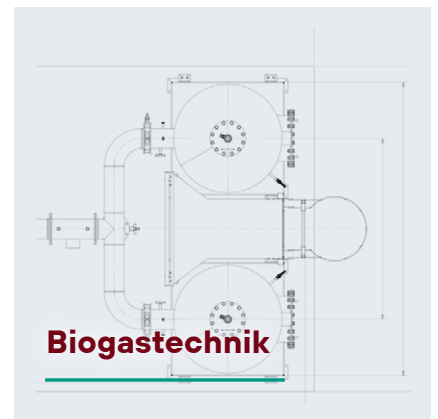

Wir unterbreiten Ihnen gern ein individuelles Angebot.

Triptiser Edelstahl GmbH
Straße der Deutschen Einheit 12
D-07819 Triptis

Tel: 036482 25 39 00
E-Mail: info@triptiser-edelstahl.de
www.triptiser-edelstahl.de